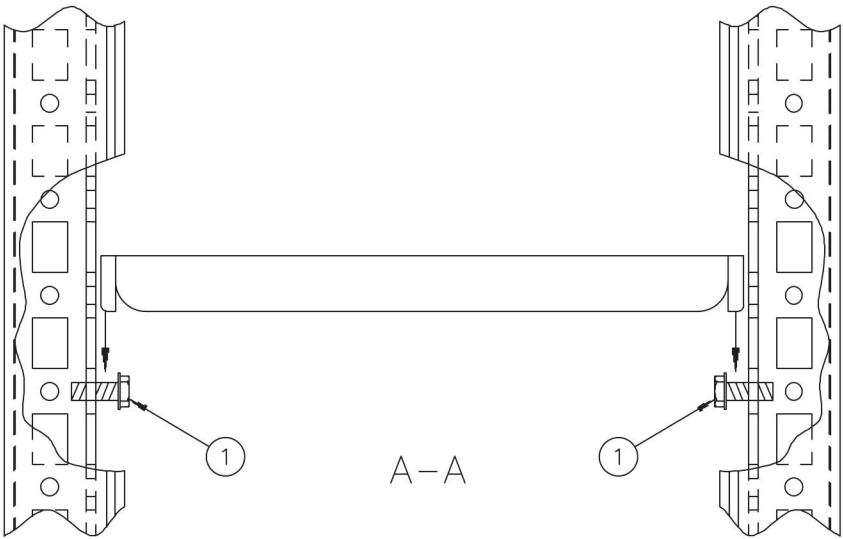

HOFFMAN

PROLINE®

Frame Shelf
Fachboden
Étagère fixe
Estante para armazón

HOFFMAN

RSP Supply - 1-888-532-2706 - <https://www.RSPSupply.com>
See the product details here